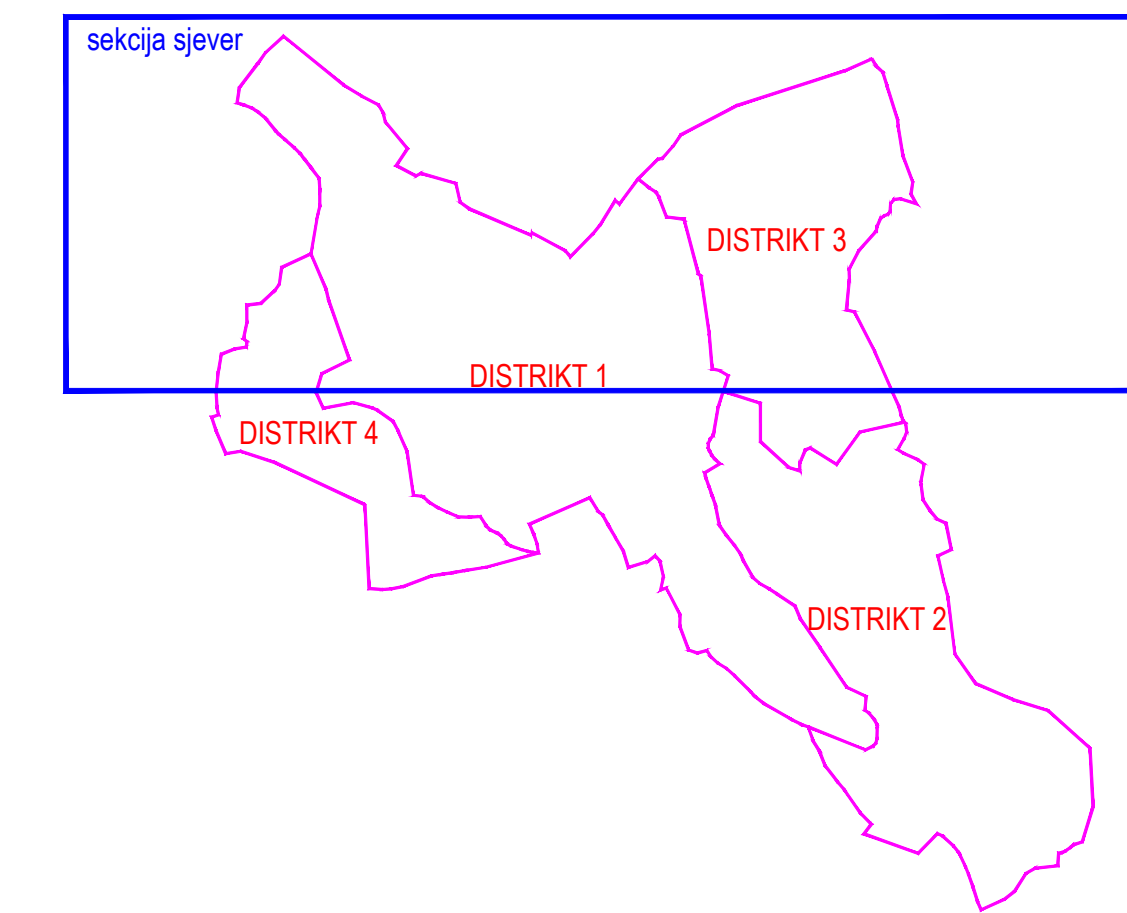

580 x 1200 mm

REGULACIONI PLAN "MEHURIĆI"

PLAN SAOBRAĆAJA

- LEGENDA:**
- GRANICA OBUHVATA PLANA
  - IVICE KOLOVOZA
  - TROTOAR
  - PARKING MJESTA