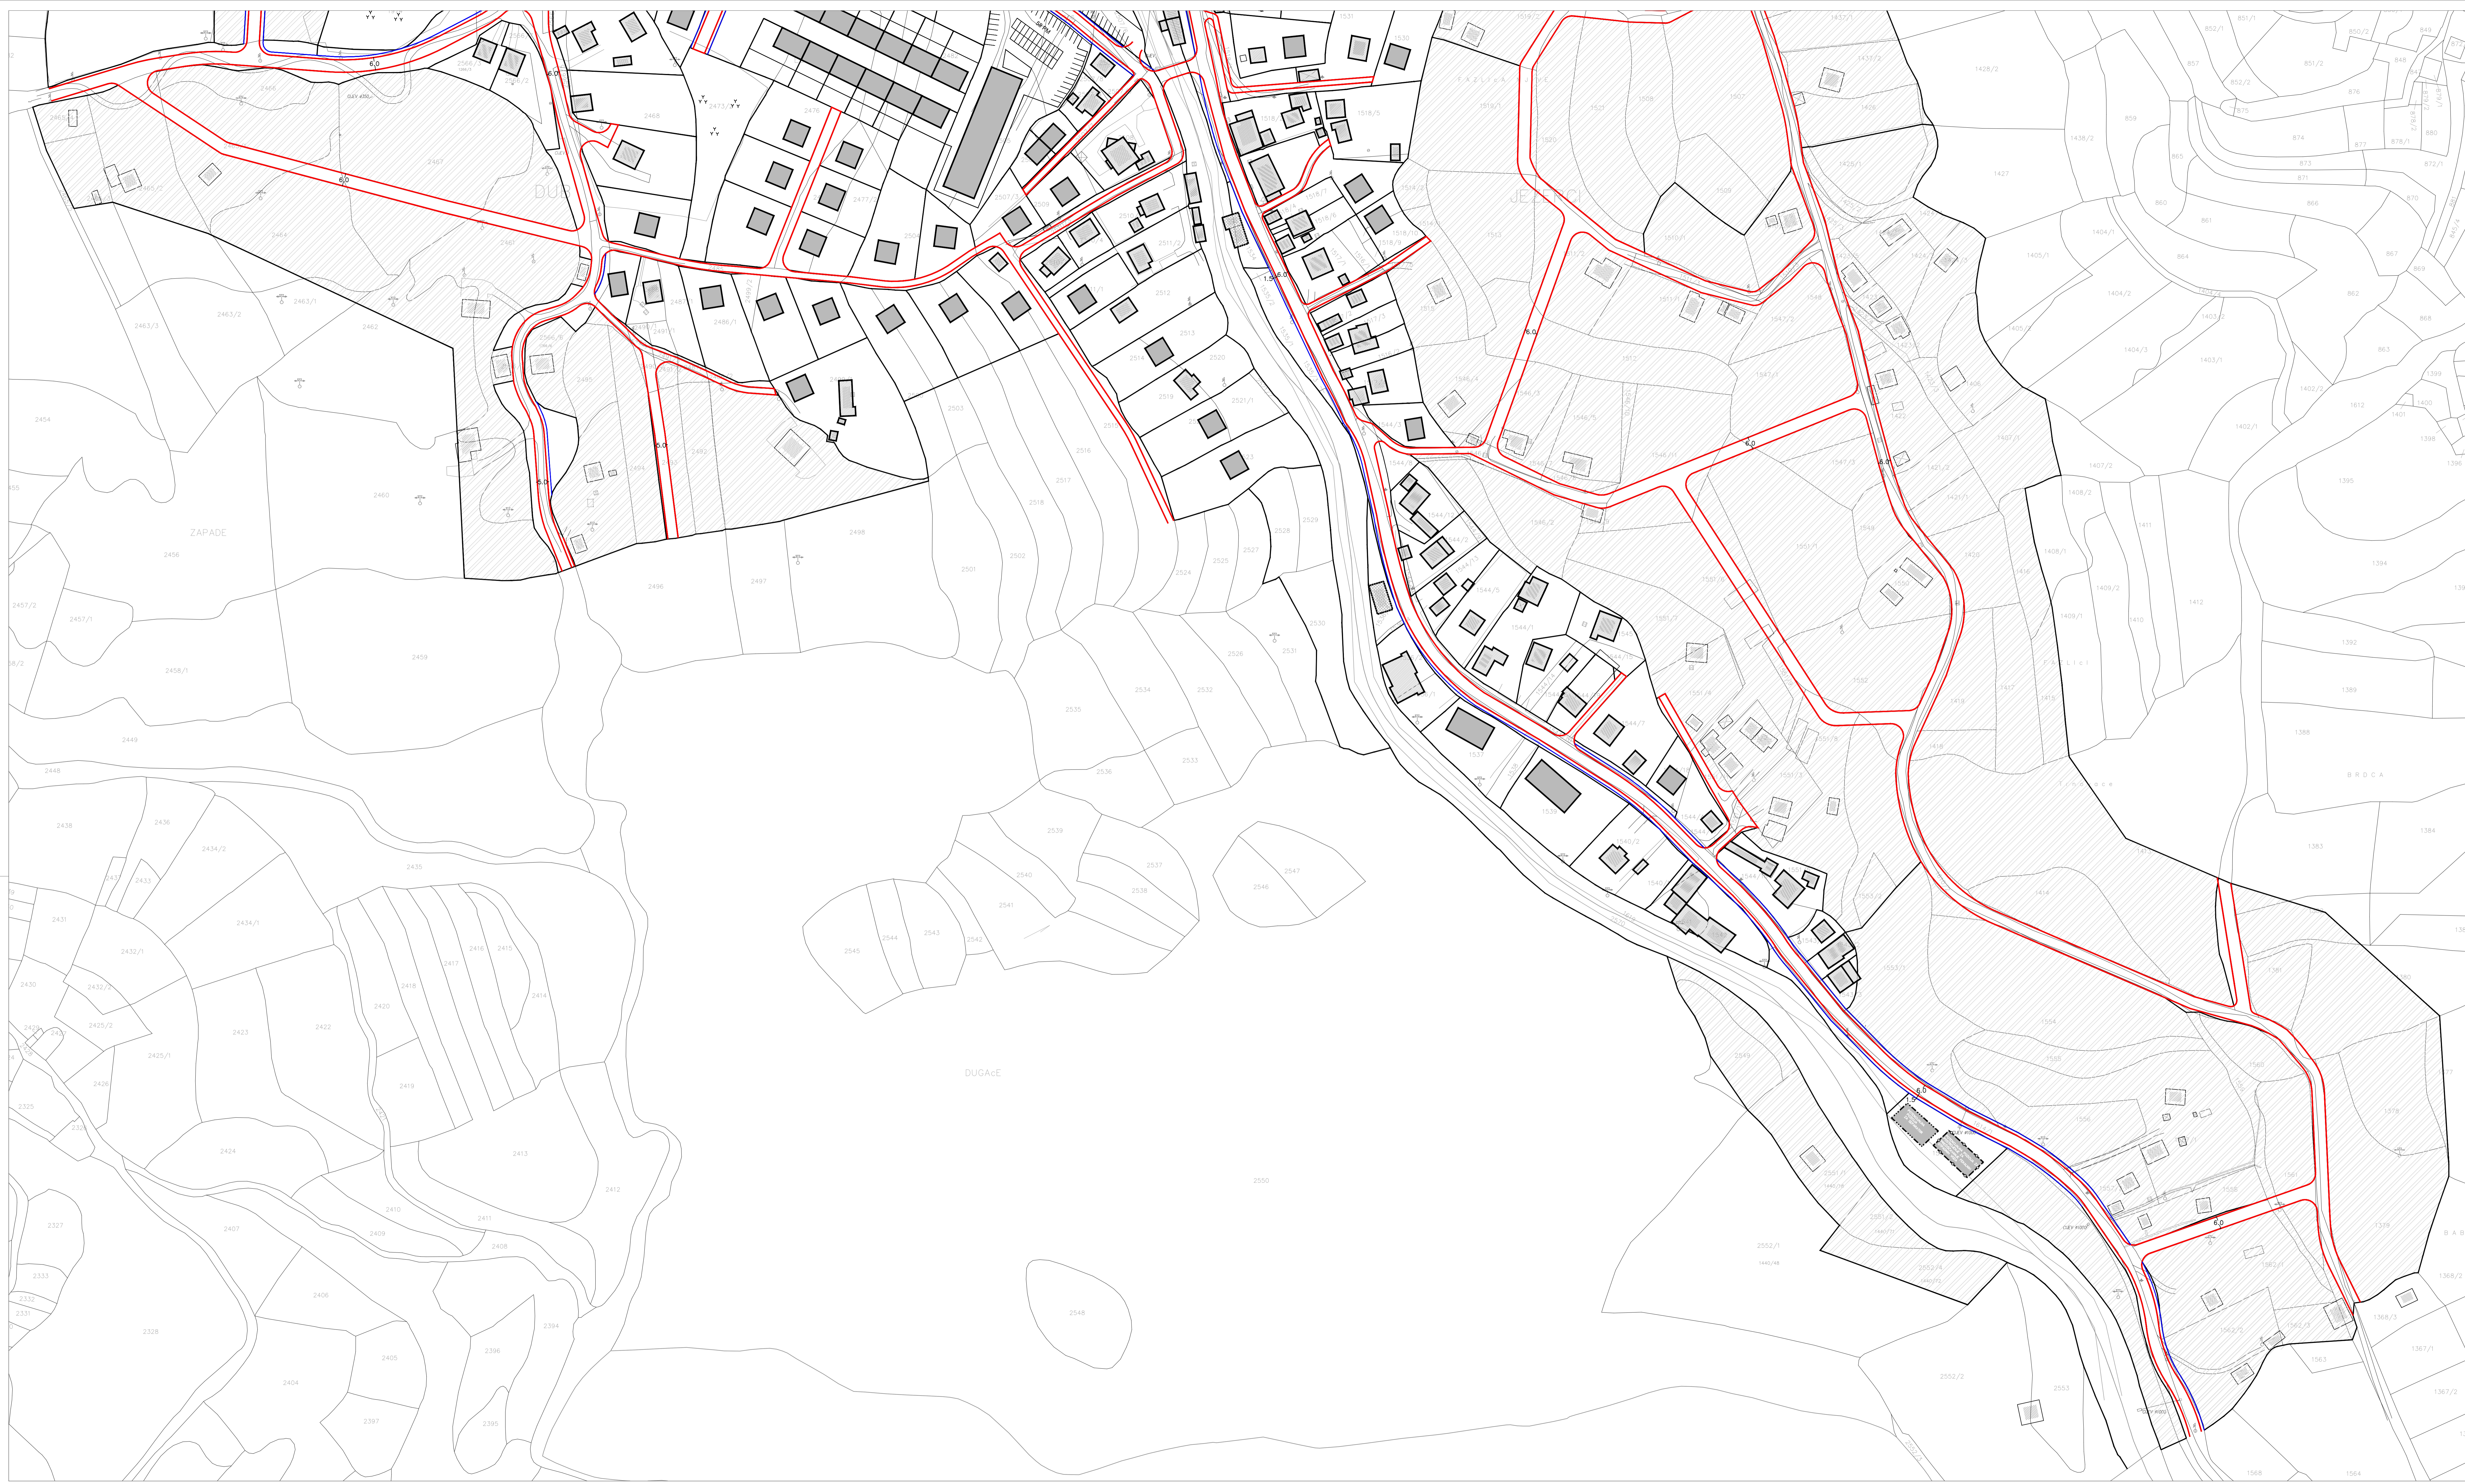

720 x 1400 mm

REGULACIONI PLAN "MEHURIĆI"

PLAN SAOBRAĆAJA
(sekcija jug)

- LEGENDA:**
- GRANICA OBUHVATA PLANA
 - IVICE KOLOVOZA
 - TROTOAR
 - PARKING MJESTA