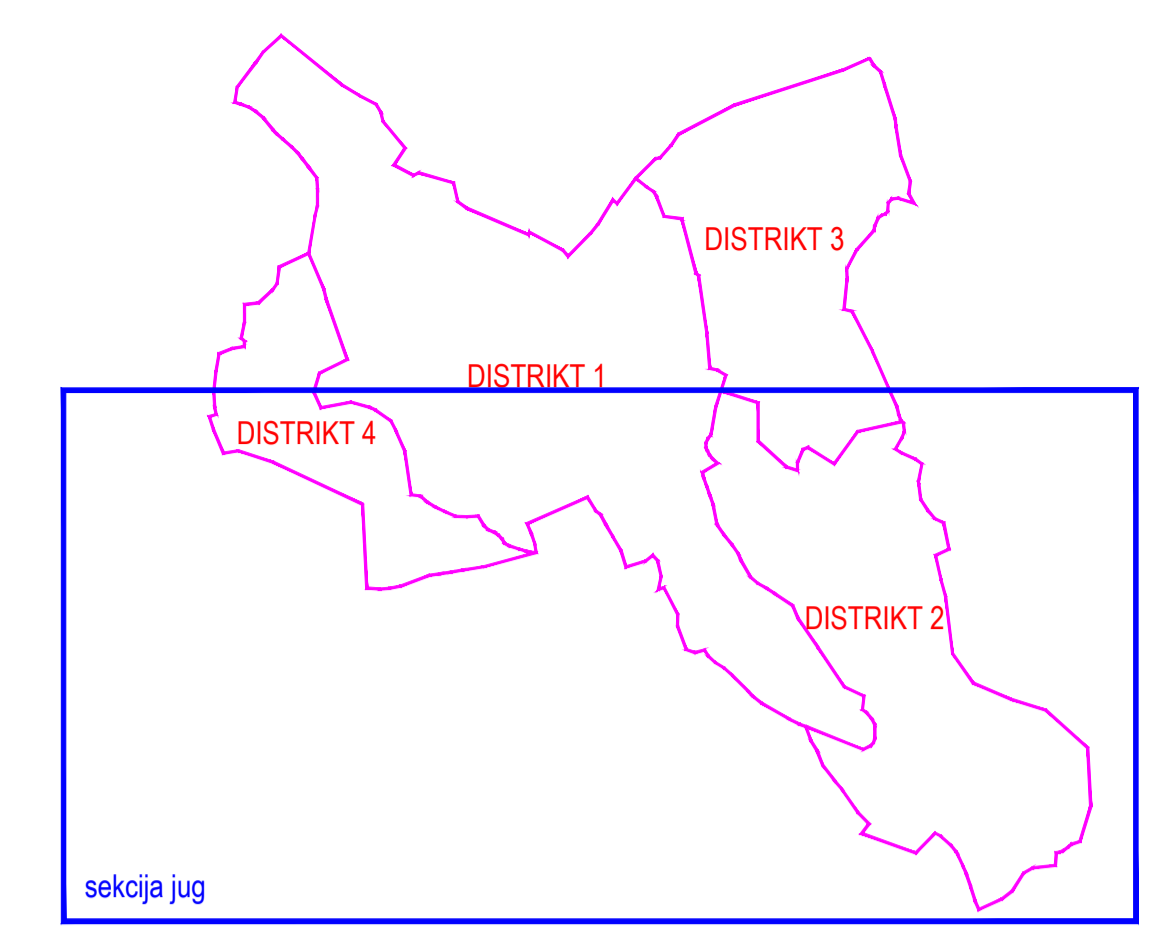

720 x 1400 mm

REGULACIONI PLAN "MEHURIĆI"

PLAN SAOBRAĆAJA
(sekcija jug)

- LEGENDA:**
- GRANICA OBUHVATA PLANA
 - IVICE KOLOVOZA
 - TROTOAR
 - PARKING MJESTA